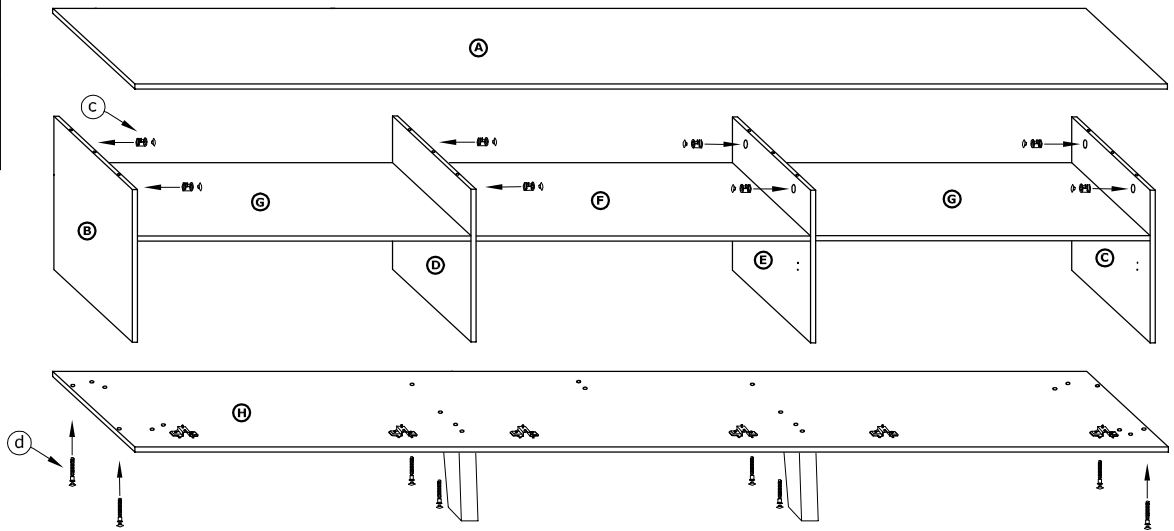

SVN-12 STOLIK RTV 3D

→ 240 × 57 × 40

x 8 	x 16 	x 16 	x 26 	x 6 	x 6 		
x 3 	x 6 (3x16) 		x 24 (3,5x16) 	x 3 	x 90 	x 1 	
x 7 							

1 - FAZY MONTAŻU

A - OZNACZENIE ELEMENTÓW

a - OZNACZENIE AKCESORIÓW

1

x 4

x 8

2

x 4

x 8

3

x 8

x 4

4

x 4

x 6

x 2

5

- x 8 
- x 8 

6

- x 10 
- x 90 
- x 5 

7

- x 6 
- x 3 
- x 6 (3x16) 
- x 24 (3,5x16) 
- x 3 